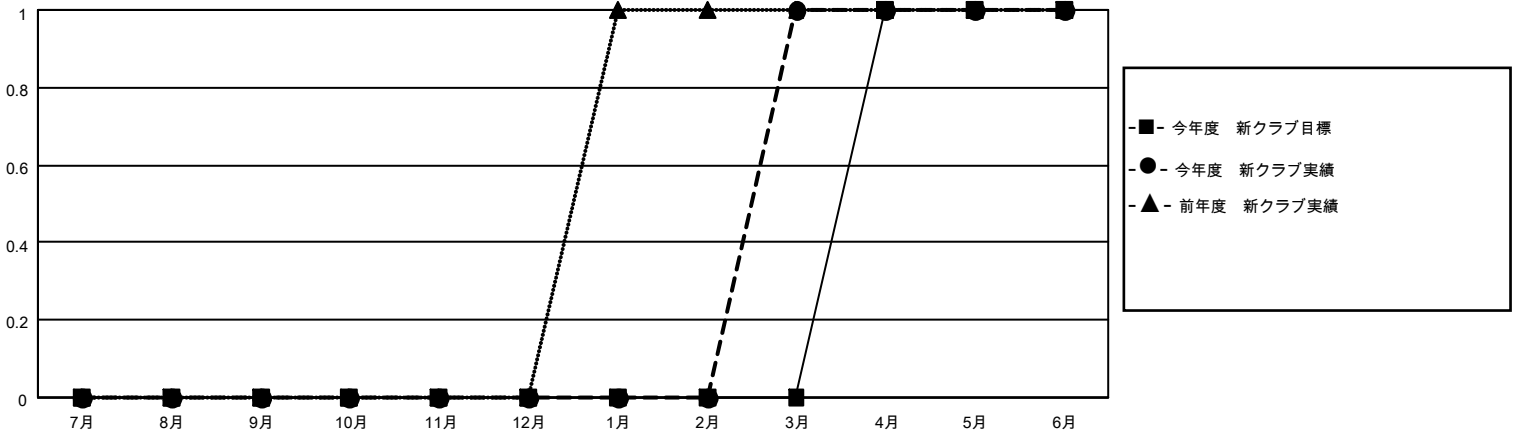

# MONTHLY MEMBERSHIP PROGRESS REPORT

地域 JAPAN

District 333 E

Results as of: 6/30/2023

クラブ			
結果 : 2022-2023			
四半期	新クラブ目標	新クラブ	解散クラブ
7月/8月/9月	0	0	0
10月/11月/12月	0	0	0
1月/2月/3月	0	1	0
4月/5月/6月	1	0	1

名			
結果 : 2022-2023			
四半期	会員純増目標	会員増強実績	退会者 ( 転籍を含む ) 実際
7月/8月/9月	25	72	31
10月/11月/12月	25	58	64
1月/2月/3月	25	133	35
4月/5月/6月	25	30	227

新クラブ目標及び実績累計

会員目標及び実績累計

解散クラブ: 1	65 CLUBS OF 81 一名以上の新会 員を登録	<b>男女別</b>	
退会者		男性	2,844 (71.95%)
物故会員 23	<a href="#">会員累計データを見るには、ここをクリック</a>	女性	1,109 (28.05%)
クラブ解散 0		NON BINARY	0 (0.00%)
その他 335		PREFER NOT TO ANSWER	0 (0.00%)
合計 358		世帯主/家族会員合計	1,921
		国際会費半額の家族会員	1,097