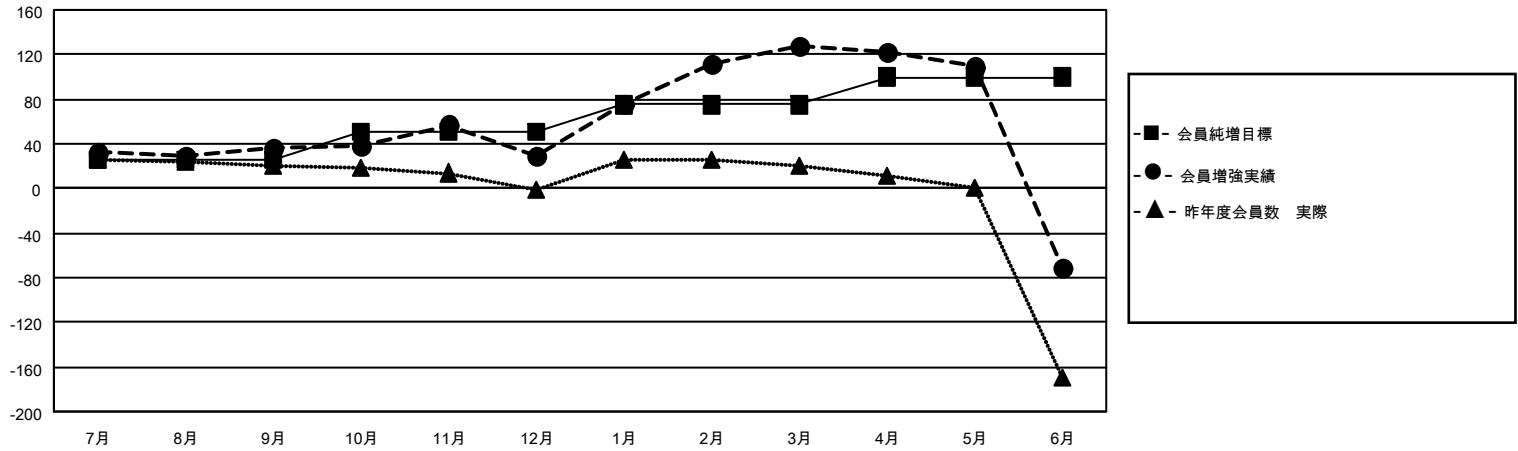

# MONTHLY MEMBERSHIP PROGRESS REPORT

地域 JAPAN

District 333 E

Results as of: 6/30/2023

クラブ			
結果 : 2022-2023			
四半期	新クラブ目標	新クラブ	解散クラブ
7月/8月/9月	0	0	0
10月/11月/12月	0	0	0
1月/2月/3月	0	1	0
4月/5月/6月	1	0	1

名			
結果 : 2022-2023			
四半期	会員純増目標	会員増強実績	退会者 ( 転籍を含む ) 実際
7月/8月/9月	25	72	31
10月/11月/12月	25	58	64
1月/2月/3月	25	133	35
4月/5月/6月	25	30	227

新クラブ目標及び実績累計

会員目標及び実績累計

解散クラブ: 1	65 CLUBS OF 81 一名以上の新会 員を登録	<b>男女別</b>	
退会者		男性	2,844 (71.95%)
物故会員 23	<a href="#">会員累計データを見るには、ここをクリック</a>	女性	1,109 (28.05%)
クラブ解散 0		NON BINARY	0 (0.00%)
その他 335		PREFER NOT TO ANSWER	0 (0.00%)
合計 358		世帯主/家族会員合計	1,921
		国際会費半額の家族会員	1,097